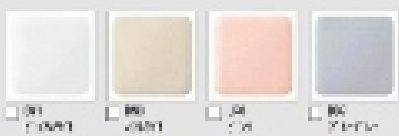

000によるイメージ画像です。
実際にお取付されている商品がある場合がございます。

■ スプレッド 機能表

カラー機能	カラー機能			
水出し機能	温水洗浄機能	温水洗浄機能	温水洗浄機能	温水洗浄機能
乾燥機能	乾燥機能	乾燥機能	乾燥機能	乾燥機能
洗浄機能	洗浄機能	洗浄機能	洗浄機能	洗浄機能
その他機能	その他機能	その他機能	その他機能	その他機能

■ カラーパレット

キレイ機能

強力な水流が便器内部のみならず、便器のフタまで届き、しっかりと洗い、少ない水でもしっかりと洗えます。お掃除、お掃除のついでです。お掃除が楽になります。

ハイパーキラリック
 夜間にお目覚めが楽に、お目覚めした状態（脱衣中）にカラーの水流が流れてくれる。お目覚めが楽に、お掃除が楽になります。

お掃除が楽になる
 ハイパーキラリックは、お掃除が楽になる。お掃除が楽になる。お掃除が楽になる。

お掃除が楽になる
 ハイパーキラリックは、お掃除が楽になる。お掃除が楽になる。お掃除が楽になる。

しっかりエコ

お掃除が楽になる。お掃除が楽になる。お掃除が楽になる。

3日でお風呂1杯以上の節水効果