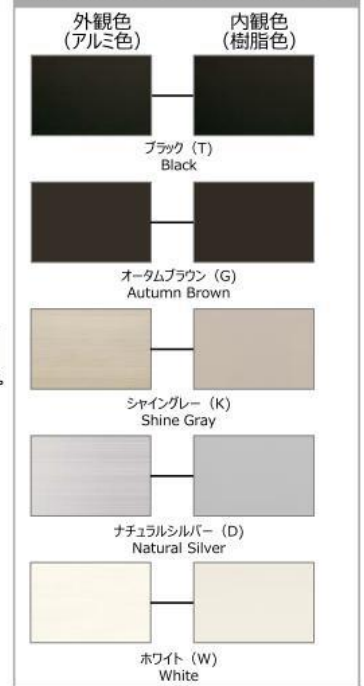

Exterior Color・Interior Color

商品特長

ガラス面積を15%※ 拡大。
眺望性・採光性・断熱性の向上

フレームを約50%スリム化。
外と中がつながる心地よい窓辺を実現。

窓を感じさせないフレームイン構造。
間口いっぱい広がる開放感を実現。

※商品の色は印刷の特性上、実物とは多少異なる場合がありますのでご了承ください。SPD_sas_16_001_160601