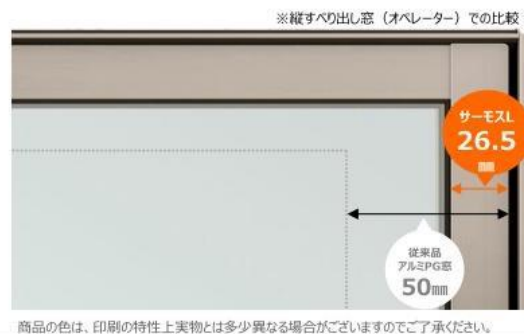

Exterior Color・Interior Color

商品特長

ガラス面積を15%※ 拡大。
眺望性・採光性・断熱性の向上

フレームを約50%スリム化。
外と中がつながる心地よい窓辺を実現。

窓を感じさせないフレームイン構造。
間口いっぱい広がる開放感を実現。

※商品の色は印刷の特性上、実物とは多少異なる場合がありますのでご了承ください。SPD_sas_16_001_160601