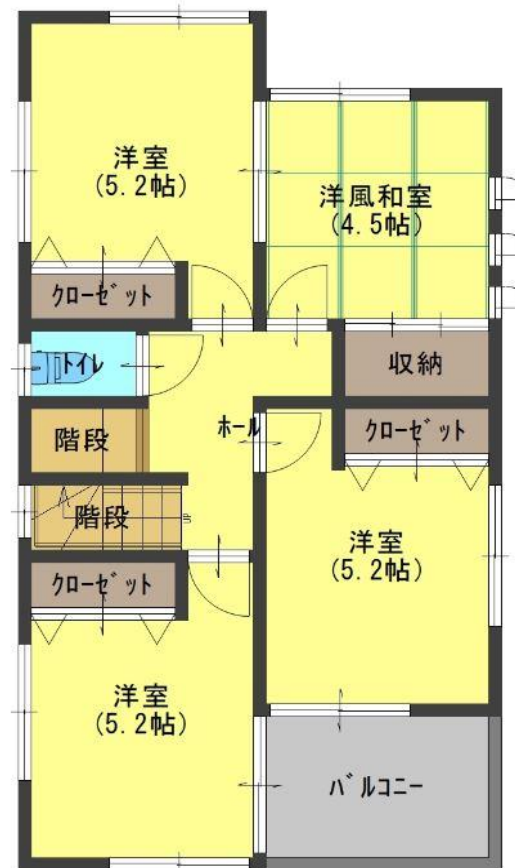

～インフィニガーデン緑町～

屋上庭園付住宅  
プラン

4LDK+屋上庭園

屋上プラン-Basic-

[1階]48.02㎡(14.50坪)

[2階]47.20㎡(14.25坪)

【屋上】

PH:4.14㎡(1.25坪)  
屋上庭園:41.21㎡