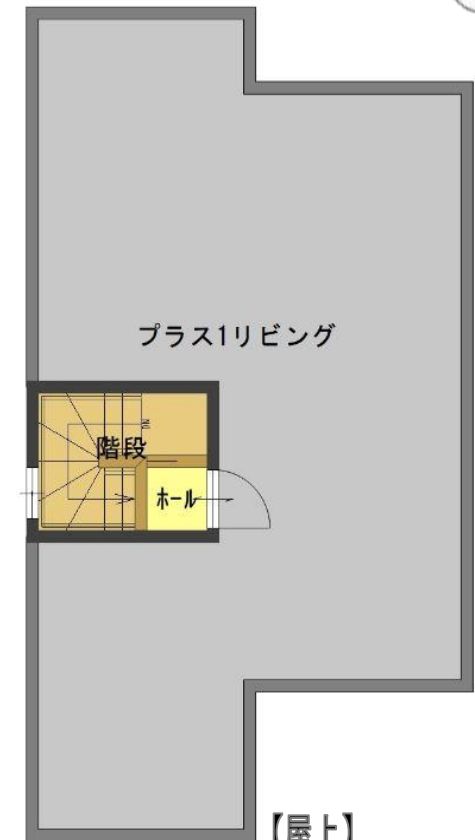

～インフィニガーデン緑町～

屋上庭園付住宅  
プラン

4LDK+屋上庭園

屋上プラン-Basic-

[1階]48.02㎡(14.50坪)

[2階]47.20㎡(14.25坪)

【屋上】

PH:4.14㎡(1.25坪)  
屋上庭園:41.21㎡