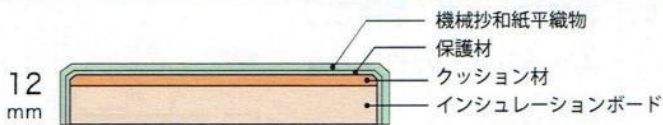

敷き込み規格畳

わが家に、手軽に、モダンな和空間を。

人気の半畳縁なしタイプを、リーズナブルに。

和室をモダンに。洋室のアクセントに。

和紙づくりで、イ草畳のデメリットを解消。

■色柄

〈01グリーン〉

〈02イエロー〉

〈03アイボリー〉

〈04ベージュ〉

〈05ブラウン〉

〈06ダーク〉

●写真は印刷のため実物の色や材質感とは異なる場合があります。実物サンプル等でお確かめください。

■仕様

製品名 : 敷き込み規格畳
 サイズ : 12mm 厚さ 880X880mm
 基材 : インシュレーションボード
 表面 : 機械抄和紙織物 (ダイケン健やかおもて彩園)
 裏面 : 基材平滑処理
 重量 : 約3kg/枚
 梱包・入数 : ダンボールケース梱包・2枚入、3枚入

■専用施工部材

壁見切

突板仕様

15X15X長さ 4,000mm

〈メイプル〉

〈ウォールナット〉

ボーダー

突板仕様

12X145X長さ 1,818mm

〈メイプル〉

〈ウォールナット〉

※短辺のみ実加工しています。

両面テープ

位置調整機能付

幅20X33M

座ライフ見切スマート