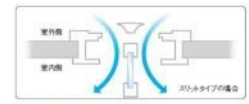

標準仕様 玄関ドア【ラフォースシリーズ】【K4仕様】

様々なスタイルに調和する、個性豊かな『玄関ドア』。あなたの感性にお応えする、個性豊かな玄関ドアがここに 있습니다。

F51  片開きドア ¥302,500 親子ドア ¥400,700	F56  ¥302,500	F62  ¥273,300	F67  ¥304,700 ¥402,900	M53  ¥291,700 ¥404,000	M59  ¥250,600 ¥346,700	M61  ¥291,700 ¥387,800	B56  ¥293,800 ¥413,600	B61  ¥303,800 ¥412,800
B63  片開きドア ¥316,800 親子ドア ¥436,600	B82  ¥406,800 親子ドアの設定はございません。	N51  ¥306,800	N57  ¥303,800 ¥412,800	N67  ¥332,800 ¥464,600	N68  ¥334,800 ¥433,000	N91  ¥320,800 ¥440,600	D63  ¥267,900 ¥387,700	D57  ¥313,300 ¥433,100

探風タイプ

F91  片開きドア ¥390,000 親子ドア ¥488,200	N93  ¥393,200 ¥491,400	N94  ¥423,200 ¥540,800	D74  ¥400,000 ¥498,200
--	---	---	---

夏の節電アイテム

【内開き窓】サイドタイプ
F91、N93、
 室内側の「内開き窓」の開閉によって、ドアを閉じましても通風・換気ができる探風タイプのドアです。内開き窓の開き角度は90°なので、全開すれば室外側のガラス清掃もラクに行えます。戸先側のサムターンから離れた位置に窓を設け、防犯にも配慮しています。